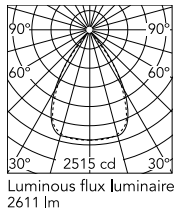

### Technical Drawings

2D [↓ ZIP](#)

3D [↓ ZIP](#)

## Schematic light drawing

Beam Angle: 66°

h(m)	E(lx)	D(m)
1	2512	1.31
2	628	2.61
3	279	3.92
4	157	5.23
5	100	6.54