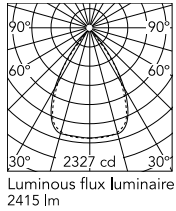

## Schematic light drawing

Beam Angle: 66°

h(m)	E(lx)	D(m)
1	2323	1.31
2	581	2.61
3	258	3.92
4	145	5.23
5	93	6.54