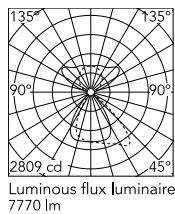

### Technical Drawings

2D [↓ ZIP](#)

3D [↓ ZIP](#)

## Schematic light drawing

Beam Angle: - 76°

h(m)	E(lx)	D(m)
1	2157	1.45
2	539	2.91
3	240	4.36
4	135	5.81
5	86	7.26

Luminous flux Luminaire  
7770 lm