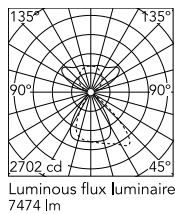

### Technical Drawings

[2D](#) ZIP

[3D](#) ZIP

## Schematic light drawing

Beam Angle: - 76°

h(m)	E(lx)	D(m)
1	2075	1.45
2	519	2.91
3	231	4.36
4	130	5.81
5	83	7.26