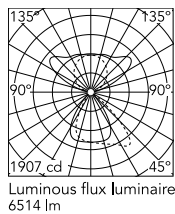

### Technical Drawings

[2D](#) ZIP

[3D](#) ZIP

## Schematic light drawing

Beam Angle: - 76°

h(m)	E(lx)	D(m)
1	1464	1.45
2	366	2.91
3	163	4.36
4	92	5.81
5	59	7.26

Luminous flux Luminaire  
6514 lm