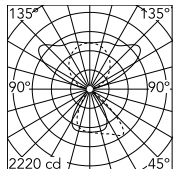

### Technical Drawings

[2D](#) ZIP

[3D](#) ZIP

## Schematic light drawing

Beam Angle: - 78°

h(m)	E(lx)	D(m)
1	1574	4.75
2	394	9.50
3	175	14.26
4	98	19.01
5	63	23.76

Luminous flux Luminaire  
8542 lm