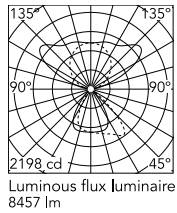

### Technical Drawings

[2D](#)  ZIP

[3D](#)  ZIP

## Schematic light drawing

Beam Angle: - 78°

h(m)	E(lx)	D(m)
1	1558	4.75
2	390	9.50
3	173	14.26
4	97	19.01
5	62	23.76