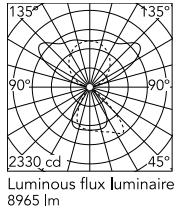

### Technical Drawings

2D [↓ ZIP](#)

3D [↓ ZIP](#)

## Schematic light drawing

Beam Angle: - 78°

h(m)	E(lx)	D(m)
1	1652	4.75
2	413	9.50
3	184	14.26
4	103	19.01
5	66	23.76

Luminous flux Luminaire  
8965 lm