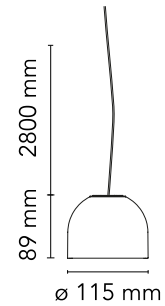

### Physical

Colour	White
Cord length (mm)	2800
Net weight (kg)	0.85
Package height (mm)	175
Package width (mm)	220
Package length (mm)	190
Package volume (m3)	0.01

## Schematic light drawing

Beam Angle: 68°

h(m)	E(lx)	D(m)
1	147	1.35
2	37	2.70
3	16	4.05
4	9	5.40
5	6	6.75

Luminous flux Luminaire  
460 lm