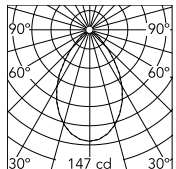

### Technical Drawings

[2D](#)  ZIP

[3D](#)  ZIP

[Bim](#)  ZIP

## Schematic light drawing

Beam Angle: 68°

h(m)	E(lx)	D(m)
1	147	1.35
2	37	2.70
3	16	4.05
4	9	5.40
5	6	6.75

Luminous flux Luminaire  
460 lm

## Photometric

Light distribution	Symmetric
Extreme cut off	No