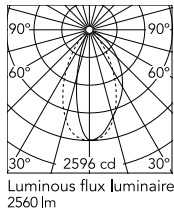

### Physical

Colour	White
Trim	No
Orientation	Adjustable
Rotation (°)	360
Longitudinal tilting (°)	90
Spot diameter (mm)	86
Net weight (kg)	1.05
IP internal	20

### Technical Drawings

2D [↓ ZIP](#)

3D [↓ ZIP](#)

## Schematic light drawing

Beam Angle: 50°

h(m)	E(lx)	D(m)
1	2596	0.98
2	649	1.97
3	288	2.95
4	162	3.94
5	104	4.92