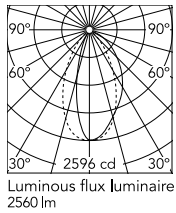

Physical

Colour	White
Trim	No
Orientation	Adjustable
Rotation (°)	360
Longitudinal tilting (°)	90
Spot diameter (mm)	86
Net weight (kg)	1.05
IP internal	20
IP external	20

Download

[Mounting instructions](#)  PDF

Photometric Files

[LDT / IES](#)  ZIP

Technical Drawings

[2D](#)  ZIP

[3D](#)  ZIP

[Bim](#)  ZIP

Schematic light drawing

Photometric