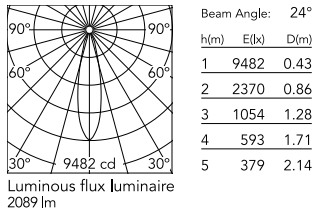

### Physical

Colour	Black
Trim	No
Orientation	Adjustable
Rotation (°)	360
Longitudinal tilting (°)	90
Spot diameter (mm)	86
Net weight (kg)	0.75
IP internal	20
IP external	20

### Technical Drawings

[2D](#) ZIP

[3D](#) ZIP

[Bim](#) ZIP

## Schematic light drawing

## Photometric

Lighting type	Direct
Light distribution	Symmetric
CCT (K)	3000
CRI>	90
Beam angle C0-180 (°)	24
Beam angle C90-270 (°)	24