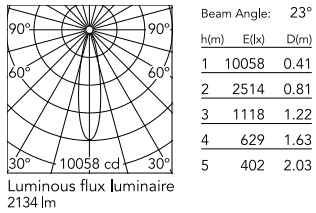

Physical

Colour	Black
Trim	No
Orientation	Adjustable
Rotation (°)	360
Longitudinal tilting (°)	90
Spot diameter (mm)	86
Net weight (kg)	0.75
IP internal	20
IP external	20

Download

[Mounting instructions](#)  PDF

Photometric Files

[LDT / IES](#)  ZIP

Technical Drawings

[2D](#)  ZIP

[3D](#)  ZIP

[Bim](#)  ZIP

Schematic light drawing

Photometric