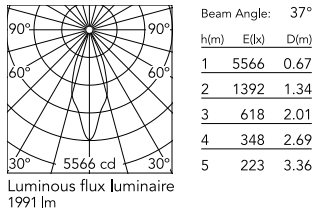

Physical

Colour	Black
Trim	No
Orientation	Adjustable
Rotation (°)	360
Longitudinal tilting (°)	90
Spot diameter (mm)	86
Net weight (kg)	0.75
IP internal	20
IP external	20

Download

[Mounting instructions](#)  PDF

Photometric Files

[LDT / IES](#)  ZIP

Technical Drawings

[2D](#)  ZIP

[3D](#)  ZIP

[Bim](#)  ZIP

Schematic light drawing

Photometric