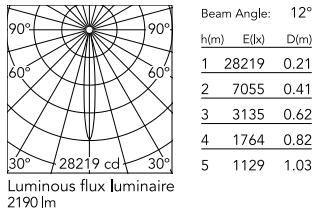

Physical

Colour	Black
Trim	No
Orientation	Adjustable
Rotation (°)	360
Longitudinal tilting (°)	90
Spot diameter (mm)	86
Net weight (kg)	0.75
IP internal	20
IP external	20

Download

[Mounting instructions](#)  PDF

Photometric Files

[LDT / IES](#)  ZIP

Technical Drawings

[2D](#)  ZIP

[3D](#)  ZIP

[Bim](#)  ZIP

Schematic light drawing

Photometric