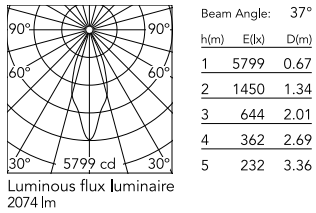

Physical

Colour	Black
Trim	No
Orientation	Adjustable
Rotation (°)	360
Longitudinal tilting (°)	90
Spot diameter (mm)	86
Net weight (kg)	0.75
IP internal	20
IP external	20

Download

[Mounting instructions](#)  PDF

Photometric Files

[LDT / IES](#)  ZIP

Technical Drawings

[2D](#)  ZIP

[3D](#)  ZIP

[Bim](#)  ZIP

Schematic light drawing

Photometric