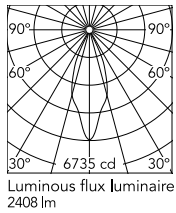

Physical

Colour	Black
Trim	No
Orientation	Adjustable
Rotation (°)	360
Longitudinal tilting (°)	90
Spot diameter (mm)	86
Net weight (kg)	0.75
IP internal	20
IP external	20

Download

[Mounting instructions](#) PDF

Photometric Files

[LDT / IES](#) ZIP

Technical Drawings

[2D](#) ZIP

[3D](#) ZIP

[Bim](#) ZIP

Schematic light drawing

Photometric