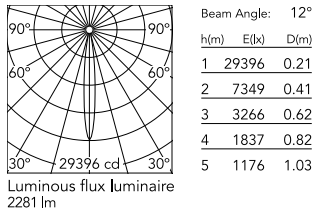

Physical

Colour	Black
Trim	No
Orientation	Adjustable
Rotation (°)	360
Longitudinal tilting (°)	90
Spot diameter (mm)	86
Net weight (kg)	0.75
IP internal	20
IP external	20

Download

[Mounting instructions](#)  PDF

Photometric Files

[LDT / IES](#)  ZIP

Technical Drawings

[2D](#)  ZIP

[3D](#)  ZIP

[Bim](#)  ZIP

Schematic light drawing

Photometric