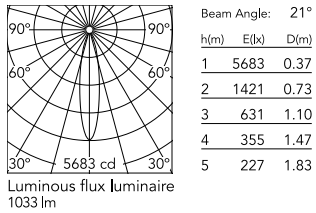

### Physical

Colour	Black
Trim	No
Orientation	Adjustable
Rotation (°)	360
Longitudinal tilting (°)	90
Transversal tilting (°)	90
Spot diameter (mm)	57
Length (mm)	208
Net weight (kg)	0.57
Package height (mm)	230
Package width (mm)	310
Package length (mm)	310
IP internal	20

### Photometric Files

LDT / IES [↓ ZIP](#)

### Technical Drawings

2D [↓ ZIP](#)

3D [↓ ZIP](#)

## Schematic light drawing