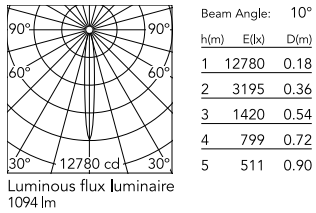

### Physical

Colour	Black
Trim	No
Orientation	Adjustable
Rotation (°)	360
Longitudinal tilting (°)	90
Transversal tilting (°)	90
Spot diameter (mm)	57
Length (mm)	208
Net weight (kg)	0.57
Package height (mm)	230
Package width (mm)	310
Package length (mm)	310
IP internal	20

### Photometric Files

LDT / IES [↓ ZIP](#)

### Technical Drawings

2D [↓ ZIP](#)

3D [↓ ZIP](#)

## Schematic light drawing