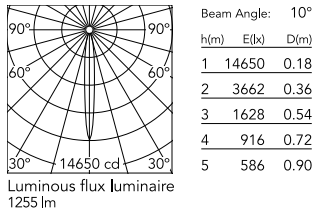

### Physical

Colour	Black
Trim	No
Orientation	Adjustable
Rotation (°)	360
Longitudinal tilting (°)	90
Transversal tilting (°)	90
Spot diameter (mm)	57
Length (mm)	208
Net weight (kg)	0.57
Package height (mm)	230
Package width (mm)	310
Package length (mm)	310
IP internal	20

### Photometric Files

LDT / IES [↓ ZIP](#)

### Technical Drawings

2D [↓ ZIP](#)

3D [↓ ZIP](#)

## Schematic light drawing