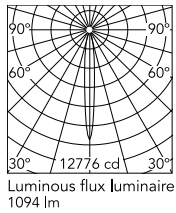

Physical

Colour	Black
Trim	No
Orientation	Adjustable
Rotation (°)	360
Longitudinal tilting (°)	90
Spot diameter (mm)	57
Net weight (kg)	0.57
IP internal	20

Download

Mounting instructions [↓ PDF](#)

Photometric Files

Beam Angle:	10°		
h(m)	E(lx)	D(m)	
1	12775	0.18	
2	3194	0.36	
3	1419	0.54	
4	798	0.72	
5	511	0.90	

Photometric

Lighting type	Direct
Light distribution	Symmetric
CCT (K)	4000
CRI>	90
Beam angle C0-180 (°)	10
Beam angle C90-270 (°)	10
Extreme cut off	No
UGR _L	<10