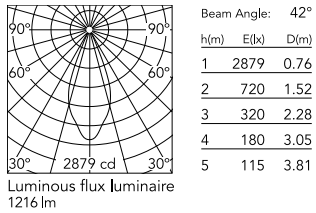

Physical

Colour	Black
Trim	No
Orientation	Adjustable
Rotation (°)	360
Longitudinal tilting (°)	90
Spot diameter (mm)	57
Net weight (kg)	0.57
IP internal	20

Download

[Mounting instructions](#) [↓ PDF](#)

[Mounting instructions](#) [↓ PDF](#)

Photometric Files

[LDT / IES](#) [↓ ZIP](#)

Technical Drawings

[2D](#) [↓ ZIP](#)

[3D](#) [↓ ZIP](#)

Schematic light drawing

Ecodesign and Energy Labelling

Photometric