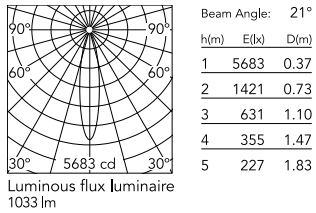

Physical

Colour	Black
Trim	No
Orientation	Adjustable
Rotation (°)	360
Longitudinal tilting (°)	90
Spot diameter (mm)	57
Net weight (kg)	0.57
IP internal	20

Download

[Mounting instructions](#) [↓ PDF](#)

[Mounting instructions](#) [↓ PDF](#)

Photometric Files

[LDT / IES](#) [↓ ZIP](#)

Technical Drawings

[2D](#) [↓ ZIP](#)

[3D](#) [↓ ZIP](#)

Schematic light drawing

Ecodesign and Energy Labelling

Photometric