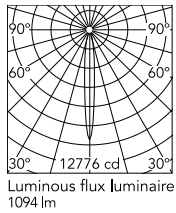

Physical

Colour	White
Trim	No
Orientation	Adjustable
Rotation (°)	360
Longitudinal tilting (°)	90
Spot diameter (mm)	57
Net weight (kg)	0.57
IP internal	20

Download

Mounting instructions [↓ PDF](#)

Mounting instructions [↓ PDF](#)

Photometric Files

LDT / IES [↓ ZIP](#)

Technical Drawings

2D [↓ ZIP](#)

3D [↓ ZIP](#)

Schematic light drawing

Beam Angle: 10°

h(m)	E(lx)	D(m)
1	12775	0.18
2	3194	0.36
3	1419	0.54
4	798	0.72
5	511	0.90