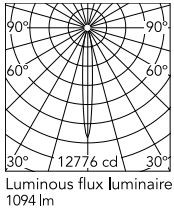

Physical

Colour	Black
Trim	No
Orientation	Adjustable
Rotation (°)	360
Longitudinal tilting (°)	90
Spot diameter (mm)	57
Net weight (kg)	0.57
IP internal	20

Download

[Mounting instructions](#) [↓ PDF](#)

[Mounting instructions](#) [↓ PDF](#)

Photometric Files

[LDT / IES](#) [↓ ZIP](#)

Technical Drawings

[2D](#) [↓ ZIP](#)

[3D](#) [↓ ZIP](#)

Schematic light drawing

Beam Angle: 10°

h(m)	E(lx)	D(m)
1	12775	0.18
2	3194	0.36
3	1419	0.54
4	798	0.72
5	511	0.90