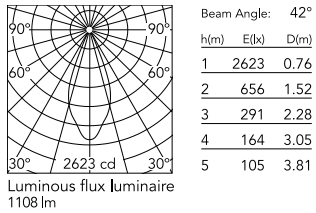

Physical

Colour	Black
Trim	No
Orientation	Adjustable
Rotation (°)	360
Longitudinal tilting (°)	90
Spot diameter (mm)	57
Net weight (kg)	0.57
IP internal	20

Download

[Mounting instructions](#) [↓ PDF](#)

[Mounting instructions](#) [↓ PDF](#)

Photometric Files

[LDT / IES](#) [↓ ZIP](#)

Technical Drawings

[2D](#) [↓ ZIP](#)

[3D](#) [↓ ZIP](#)

Schematic light drawing

Photometric

Lighting type	Direct
Light distribution	Symmetric
CCT (K)	3000
CRI>	90
Beam angle C0-180 (°)	42
Beam angle C90-270 (°)	42
Extreme cut off	No
UGR _L	<16