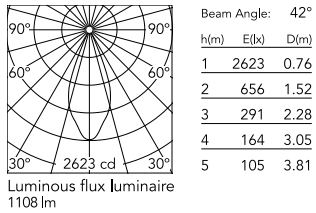

Physical

Colour	Black
Trim	No
Orientation	Adjustable
Rotation (°)	360
Longitudinal tilting (°)	90
Spot diameter (mm)	57
Net weight (kg)	0.57
IP internal	20
IP external	20

Download

[Mounting instructions](#) ZIP

Photometric Files

[LDT / IES](#) ZIP

Technical Drawings

[2D](#) ZIP

[3D](#) ZIP

[Bim](#) ZIP

Schematic light drawing

Photometric