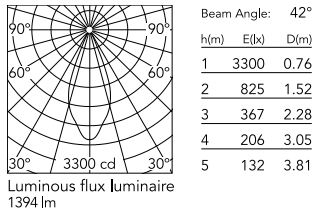

### Physical

Colour	White
Trim	No
Orientation	Adjustable
Rotation (°)	360
Longitudinal tilting (°)	90
Spot diameter (mm)	57
Net weight (kg)	0.57
IP internal	20
IP external	20

### Technical Drawings

[2D](#)  ZIP

[3D](#)  ZIP

[Bim](#)  ZIP

## Schematic light drawing

## Photometric

Lighting type	Direct
Light distribution	Symmetric
CCT (K)	3000
CRI>	80
Beam angle C0-180 (°)	42
Beam angle C90-270 (°)	42
Extreme cut off	No
UGR <sub>L</sub>	<16