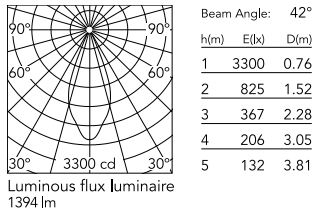

Physical

Colour	Black
Trim	No
Orientation	Adjustable
Rotation (°)	360
Longitudinal tilting (°)	90
Spot diameter (mm)	57
Net weight (kg)	0.57
IP internal	20
IP external	20

Download

[Mounting instructions](#)  ZIP

Photometric Files

[LDT / IES](#)  ZIP

Technical Drawings

[2D](#)  ZIP

[3D](#)  ZIP

[Bim](#)  ZIP

Schematic light drawing

Photometric