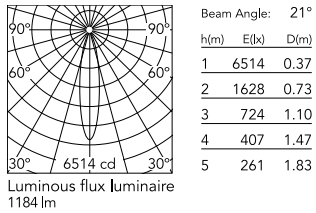

Physical

Colour	Black
Trim	No
Orientation	Adjustable
Rotation (°)	360
Longitudinal tilting (°)	90
Spot diameter (mm)	57
Net weight (kg)	0.57
IP internal	20
IP external	20

Download

[Mounting instructions](#)  ZIP

Photometric Files

[LDT / IES](#)  ZIP

Technical Drawings

[2D](#)  ZIP

[3D](#)  ZIP

[Bim](#)  ZIP

Schematic light drawing

Photometric