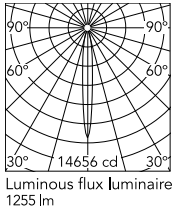

Physical

Colour	Black
Trim	No
Orientation	Adjustable
Rotation (°)	360
Longitudinal tilting (°)	90
Spot diameter (mm)	57
Net weight (kg)	0.57
IP internal	20
IP external	20

Download

[Mounting instructions](#)  ZIP

Photometric Files

[LDT / IES](#)  ZIP

Technical Drawings

[2D](#)  ZIP

[3D](#)  ZIP

[Bim](#)  ZIP

Schematic light drawing

Beam Angle: 10°

h(m)	E(lx)	D(m)
1	14656	0.18
2	3664	0.36
3	1628	0.54
4	916	0.72
5	586	0.90

Photometric

Lighting type	Direct
Light distribution	Symmetric
CCT (K)	3000
CRI>	80
Beam angle C0-180 (°)	10
Beam angle C90-270 (°)	10
Extreme cut off	No
UGR _L	<10