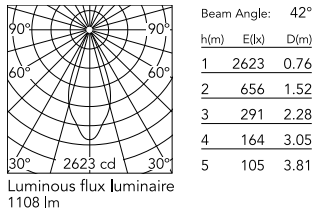

### Physical

Colour	Black
Trim	No
Orientation	Adjustable
Rotation (°)	360
Longitudinal tilting (°)	90
Spot diameter (mm)	57
Net weight (kg)	0.57
IP internal	20

### Photometric Files

[LDT / IES](#) [↓ ZIP](#)

### Technical Drawings

[2D](#) [↓ ZIP](#)

[3D](#) [↓ ZIP](#)

## Schematic light drawing