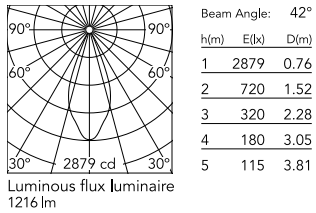

Physical

Colour	White
Trim	No
Orientation	Adjustable
Rotation (°)	360
Longitudinal tilting (°)	90
Spot diameter (mm)	57
Net weight (kg)	0.57
IP internal	20
IP external	20

Download

[Mounting instructions](#) ZIP

Photometric Files

[LDT / IES](#) ZIP

Technical Drawings

[2D](#) ZIP

[3D](#) ZIP

[Bim](#) ZIP

Schematic light drawing

Photometric