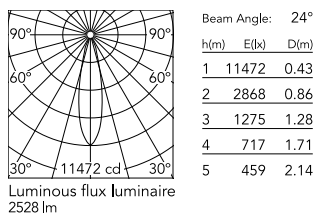

Physical

Colour	White
Trim	No
Orientation	Adjustable
Rotation (°)	360
Longitudinal tilting (°)	90
Spot diameter (mm)	86
Net weight (kg)	1.18
IP internal	20
IP external	20

Download

[Mounting instructions](#) [↓ PDF](#)

[Mounting instructions](#) [↓ PDF](#)

Photometric Files

[LDT / IES](#) [↓ ZIP](#)

Technical Drawings

[2D](#) [↓ ZIP](#)

[3D](#) [↓ ZIP](#)

[Bim](#) [↓ ZIP](#)

Schematic light drawing