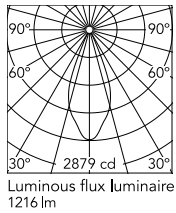

### Physical

Colour	White
Trim	No
Orientation	Adjustable
Rotation (°)	360
Longitudinal tilting (°)	90
Spot diameter (mm)	57
Net weight (kg)	0.59
IP internal	20

### Photometric Files

LDT / IES [↓ ZIP](#)

### Technical Drawings

2D [↓ ZIP](#)

3D [↓ ZIP](#)

## Schematic light drawing

Beam Angle: 42°

h(m)	E(lx)	D(m)
1	2879	0.76
2	720	1.52
3	320	2.28
4	180	3.05
5	115	3.81

2879 cd