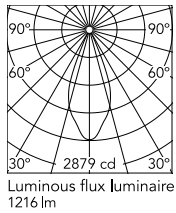

Physical

Colour	Black
Trim	No
Orientation	Adjustable
Rotation (°)	360
Longitudinal tilting (°)	90
Spot diameter (mm)	57
Net weight (kg)	0.59
IP internal	20

Download

[Mounting instructions](#) [↓ PDF](#)

[Mounting instructions](#) [↓ PDF](#)

Photometric Files

[LDT / IES](#) [↓ ZIP](#)

Technical Drawings

[2D](#) [↓ ZIP](#)

[3D](#) [↓ ZIP](#)

Schematic light drawing

Beam Angle: 42°

h(m)	E(lx)	D(m)
1	2879	0.76
2	720	1.52
3	320	2.28
4	180	3.05
5	115	3.81