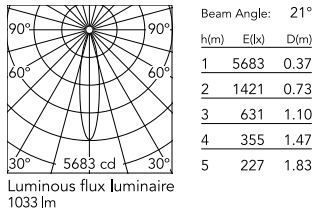

Physical

Colour	White
Trim	No
Orientation	Adjustable
Rotation (°)	360
Longitudinal tilting (°)	90
Spot diameter (mm)	57
Net weight (kg)	0.59
IP internal	20
IP external	20

Download

[Mounting instructions](#) [↓ PDF](#)

[Mounting instructions](#) [↓ PDF](#)

Photometric Files

[LDT / IES](#) [↓ ZIP](#)

Technical Drawings

[2D](#) [↓ ZIP](#)

[3D](#) [↓ ZIP](#)

[Bim](#) [↓ ZIP](#)

Schematic light drawing