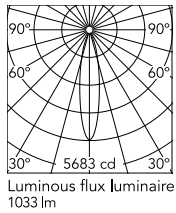

Physical

Colour	Black
Trim	No
Orientation	Adjustable
Rotation (°)	360
Longitudinal tilting (°)	90
Spot diameter (mm)	57
Net weight (kg)	0.59
IP internal	20

Download

[Mounting instructions](#) [↓ PDF](#)

[Mounting instructions](#) [↓ PDF](#)

Photometric Files

[LDT / IES](#) [↓ ZIP](#)

Technical Drawings

[2D](#) [↓ ZIP](#)

[3D](#) [↓ ZIP](#)

Schematic light drawing

Beam Angle: 21°

h(m)	E(lx)	D(m)
1	5683	0.37
2	1421	0.73
3	631	1.10
4	355	1.47
5	227	1.83