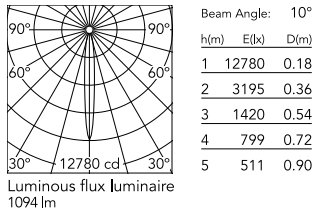

### Physical

Colour	White
Trim	No
Orientation	Adjustable
Rotation (°)	360
Longitudinal tilting (°)	90
Spot diameter (mm)	57
Net weight (kg)	0.59
IP internal	20
IP external	20

### Photometric Files

- [LDT / IES](#) ZIP

### Technical Drawings

- [2D](#) ZIP
- [3D](#) ZIP
- [Bim](#) ZIP

## Schematic light drawing