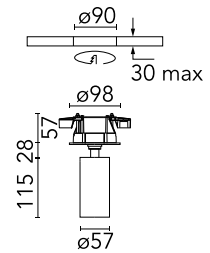

### Physical

Colour	White
Trim	No
Orientation	Adjustable
Rotation (°)	360
Longitudinal tilting (°)	90
Spot diameter (mm)	57
Net weight (kg)	0.59
IP internal	20
IP external	20