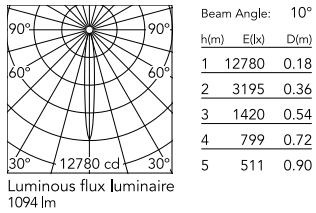

Physical

Colour	Black
Trim	No
Orientation	Adjustable
Rotation (°)	360
Longitudinal tilting (°)	90
Spot diameter (mm)	57
Net weight (kg)	0.59
IP internal	20
IP external	20

Download

[Mounting instructions](#) [↓ PDF](#)

[Mounting instructions](#) [↓ PDF](#)

Photometric Files

[LDT / IES](#) [↓ ZIP](#)

Technical Drawings

[2D](#) [↓ ZIP](#)

[3D](#) [↓ ZIP](#)

[Bim](#) [↓ ZIP](#)

Schematic light drawing