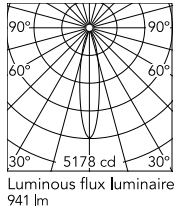

Physical

Colour	White
Trim	No
Orientation	Adjustable
Rotation (°)	360
Longitudinal tilting (°)	90
Spot diameter (mm)	57
Net weight (kg)	0.59
IP internal	20

Download

[Mounting instructions](#) PDF

[Mounting instructions](#) PDF

Photometric Files

[LDT / IES](#) ZIP

Technical Drawings

[2D](#) ZIP

[3D](#) ZIP

Schematic light drawing

h(m)	E(lx)	D(m)
1	5178	0.37
2	1294	0.73
3	575	1.10
4	324	1.47
5	207	1.83

Ecodesign and Energy Labelling