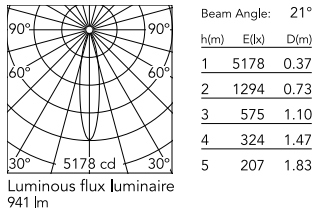

### Physical

Colour	White
Trim	No
Orientation	Adjustable
Rotation (°)	360
Longitudinal tilting (°)	90
Spot diameter (mm)	57
Net weight (kg)	0.59
IP internal	20
IP external	20

### Technical Drawings

[2D](#) [↓ ZIP](#)

[3D](#) [↓ ZIP](#)

[Bim](#) [↓ ZIP](#)

## Schematic light drawing

## Photometric

Lighting type	Direct
Light distribution	Symmetric
CCT (K)	3000
CRI>	90
Beam angle C0-180 (°)	21
Beam angle C90-270 (°)	21