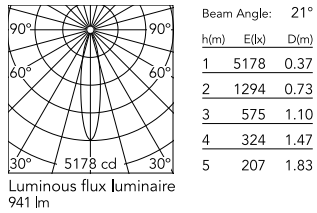

Physical

Colour	Black
Trim	No
Orientation	Adjustable
Rotation (°)	360
Longitudinal tilting (°)	90
Spot diameter (mm)	57
Net weight (kg)	0.59
IP internal	20
IP external	20

Download

[Mounting instructions](#) [↓ PDF](#)

[Mounting instructions](#) [↓ PDF](#)

Photometric Files

[LDT / IES](#) [↓ ZIP](#)

Technical Drawings

[2D](#) [↓ ZIP](#)

[3D](#) [↓ ZIP](#)

[Bim](#) [↓ ZIP](#)

Schematic light drawing