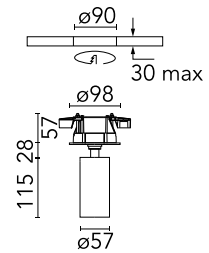

### Physical

Colour	White
Trim	No
Orientation	Adjustable
Rotation (°)	360
Longitudinal tilting (°)	90
Spot diameter (mm)	57
Net weight (kg)	0.59
IP internal	20
IP external	20