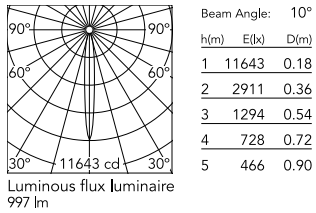

### Physical

Colour	White
Trim	No
Orientation	Adjustable
Rotation (°)	360
Longitudinal tilting (°)	90
Spot diameter (mm)	57
Net weight (kg)	0.59
IP internal	20
IP external	20

### Technical Drawings

[2D](#) [↓ ZIP](#)

[3D](#) [↓ ZIP](#)

[Bim](#) [↓ ZIP](#)

## Schematic light drawing

## Photometric

Lighting type	Direct
Light distribution	Symmetric
CCT (K)	3000
CRI>	90
Beam angle C0-180 (°)	10
Beam angle C90-270 (°)	10