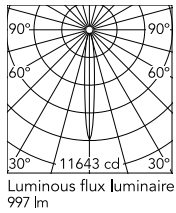

Physical

Colour	Black
Trim	No
Orientation	Adjustable
Rotation (°)	360
Longitudinal tilting (°)	90
Spot diameter (mm)	57
Net weight (kg)	0.59
IP internal	20

Download

[Mounting instructions](#) [↓ PDF](#)

[Mounting instructions](#) [↓ PDF](#)

Photometric Files

[LDT / IES](#) [↓ ZIP](#)

Technical Drawings

[2D](#) [↓ ZIP](#)

[3D](#) [↓ ZIP](#)

Schematic light drawing

Beam Angle: 10°

h(m)	E(lx)	D(m)
1	11643	0.18
2	2911	0.36
3	1294	0.54
4	728	0.72
5	466	0.90

Ecodesign and Energy Labelling

Photometric

Lighting type	Direct
Light distribution	Symmetric
CCT (K)	3000
CRI>	90
Beam angle C0-180 (°)	10
Beam angle C90-270 (°)	10
Extreme cut off	No
UGR _L	<10

Electrical