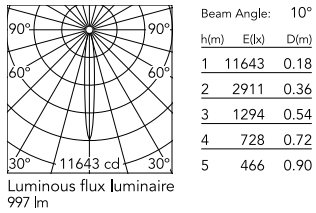

### Physical

Colour	Black
Trim	No
Orientation	Adjustable
Rotation (°)	360
Longitudinal tilting (°)	90
Spot diameter (mm)	57
Net weight (kg)	0.59
IP internal	20
IP external	20

### Technical Drawings

[2D](#) [↓ ZIP](#)

[3D](#) [↓ ZIP](#)

[Bim](#) [↓ ZIP](#)

## Schematic light drawing

## Photometric

Lighting type	Direct
Light distribution	Symmetric
CCT (K)	3000
CRI>	90
Beam angle C0-180 (°)	10
Beam angle C90-270 (°)	10