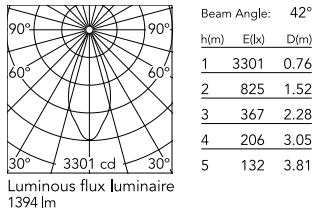

### Physical

Colour	Black
Trim	No
Orientation	Adjustable
Rotation (°)	360
Longitudinal tilting (°)	90
Spot diameter (mm)	57
Net weight (kg)	0.59
IP internal	20
IP external	20

### Technical Drawings

[2D](#) [↓ ZIP](#)

[3D](#) [↓ ZIP](#)

[Bim](#) [↓ ZIP](#)

## Schematic light drawing

## Photometric

Lighting type	Direct
Light distribution	Symmetric
CCT (K)	3000
CRI>	80
Beam angle C0-180 (°)	42
Beam angle C90-270 (°)	42