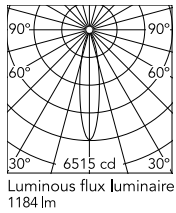

### Physical

Colour	Black
Trim	No
Orientation	Adjustable
Rotation (°)	360
Longitudinal tilting (°)	90
Spot diameter (mm)	57
Net weight (kg)	0.59
IP internal	20
IP external	20

### Technical Drawings

[2D](#) [↓ ZIP](#)

[3D](#) [↓ ZIP](#)

[Bim](#) [↓ ZIP](#)

## Schematic light drawing

Beam Angle: 21°

h(m)	E(lx)	D(m)
1	6515	0.37
2	1629	0.73
3	724	1.10
4	407	1.47
5	261	1.83

## Photometric

Lighting type	Direct
Light distribution	Symmetric
CCT (K)	3000
CRI>	80
Beam angle C0-180 (°)	21
Beam angle C90-270 (°)	21