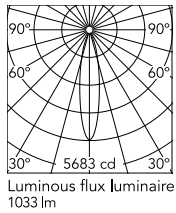

### Physical

Colour	White
Trim	No
Orientation	Adjustable
Rotation (°)	360
Longitudinal tilting (°)	90
Spot diameter (mm)	57
Net weight (kg)	0.59
IP internal	20

### Technical Drawings

[2D](#) ZIP

[3D](#) ZIP

## Schematic light drawing

Beam Angle: 21°

h(m)	E(lx)	D(m)
1	5683	0.37
2	1421	0.73
3	631	1.10
4	355	1.47
5	227	1.83